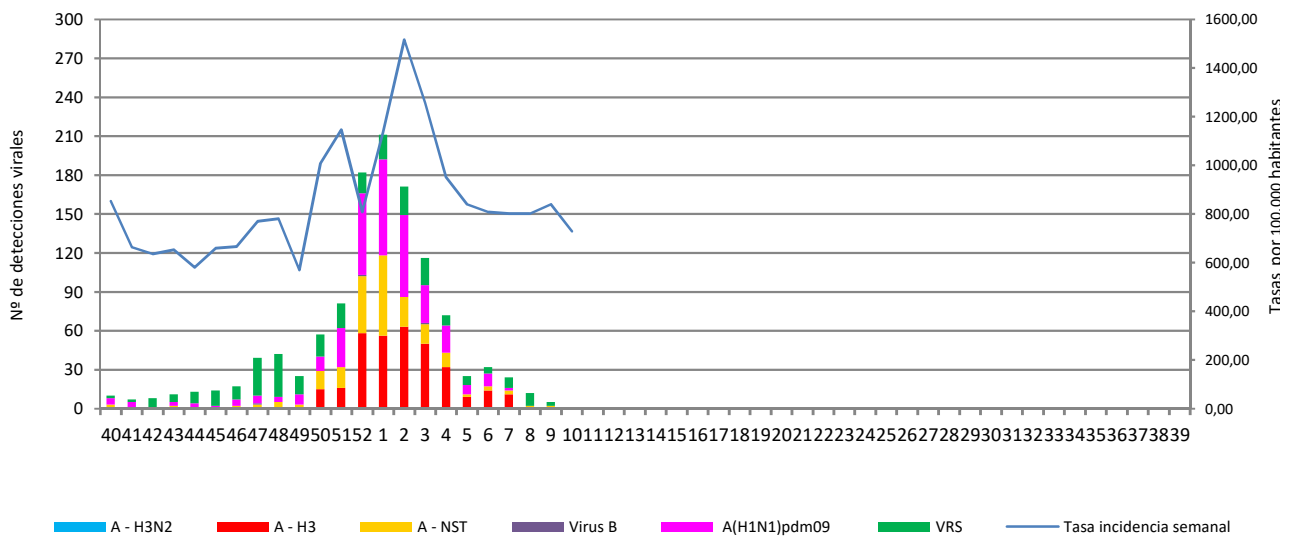

**RED CENTINELA VIGILANCIA DE INFECCIÓN RESPIRATORIA AGUDA
LA RIOJA. TEMPORADA 2023-2024. SEMANA 10/2024**

Número de casos notificados en la semana	211
Tasa de incidencia semanal (por cien mil habitantes)	728,92

Tasas de incidencia semanal IRAs.
Detecciones (Centinela y No Centinela) Gripe y Virus Respiratorio Sincitial.
Red Centinela La Rioja 2023-2024

Tasas de incidencia semanal IRAs por grupo de edad.
Red Centinela La Rioja 2023-2024

Número de casos IRAG notificados en la semana	44
Población semanal cubierta	244570
Tasa de incidencia semanal (por cien mil habitantes)	17,99

Tasas de incidencia semanal IRAG por sexo
Red Centinela La Rioja 2023-2024