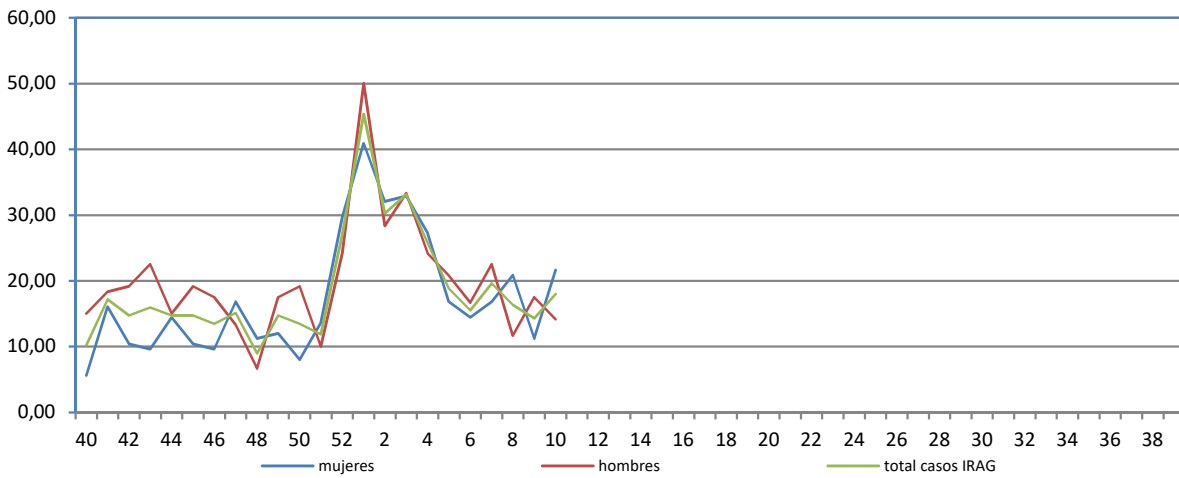

**RED CENTINELA VIGILANCIA DE INFECCIÓN RESPIRATORIA AGUDA
LA RIOJA. TEMPORADA 2023-2024. SEMANA 10/2024**

Número de casos notificados en la semana	211
Tasa de incidencia semanal (por cien mil habitantes)	728,92

Tasas de incidencia semanal IRAs.
Detecciones (Centinela y No Centinela) Gripe y Virus Respiratorio Sincitial.
Red Centinela La Rioja 2023-2024

Tasas de incidencia semanal IRAs por grupo de edad.
Red Centinela La Rioja 2023-2024

Número de casos IRAG notificados en la semana	44
Población semanal cubierta	244570
Tasa de incidencia semanal (por cien mil habitantes)	17,99

Tasas de incidencia semanal IRAG por sexo
Red Centinela La Rioja 2023-2024