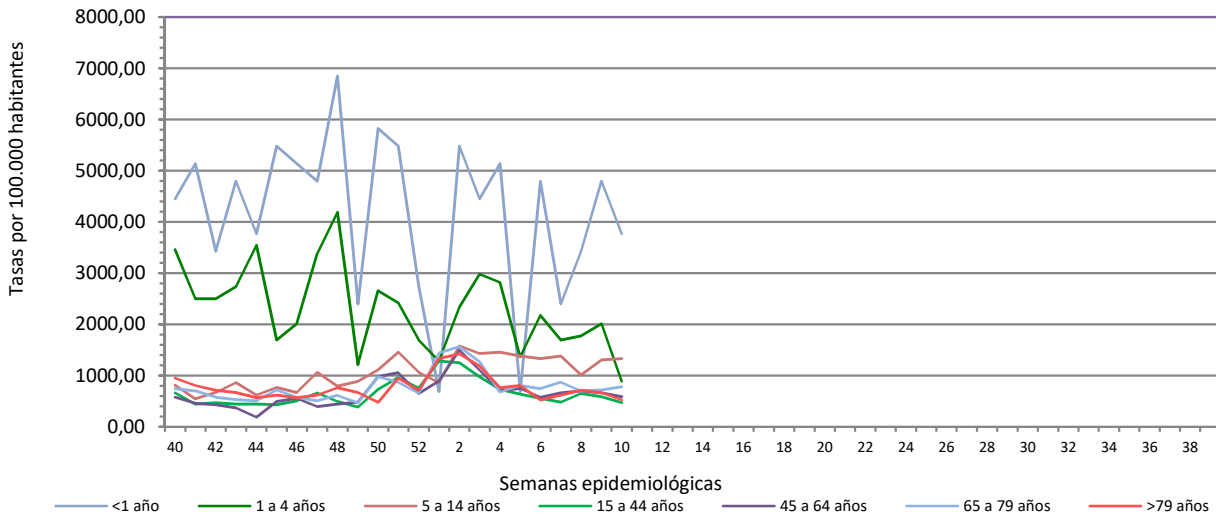

**RED CENTINELA VIGILANCIA DE INFECCIÓN RESPIRATORIA AGUDA
LA RIOJA. TEMPORADA 2023-2024. SEMANA 10/2024**

Número de casos notificados en la semana	211
Tasa de incidencia semanal (por cien mil habitantes)	728,92

Tasas de incidencia semanal IRAs.
Detecciones (Centinela y No Centinela) Gripe y Virus Respiratorio Sincitial.
Red Centinela La Rioja 2023-2024

Tasas de incidencia semanal IRAs por grupo de edad.
Red Centinela La Rioja 2023-2024

Número de casos IRAG notificados en la semana	44
Población semanal cubierta	244570
Tasa de incidencia semanal (por cien mil habitantes)	17,99

Tasas de incidencia semanal IRAG por sexo
Red Centinela La Rioja 2023-2024